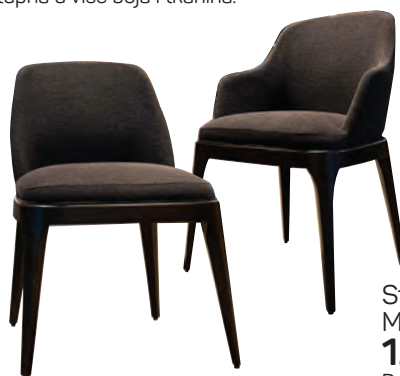

Stolna svjetiljka
2.156⁰⁰ kn
Dim. promjer 32 cm,
visina 52 cm.
Dostupna u tri boje:
bijela, crna i zlatna.

Stolica bez rukonaslona MADISON II

1.715³⁸ kn / 2.144,23 kn
Dostupna u više boja i tkanina.

POPUST
-20%