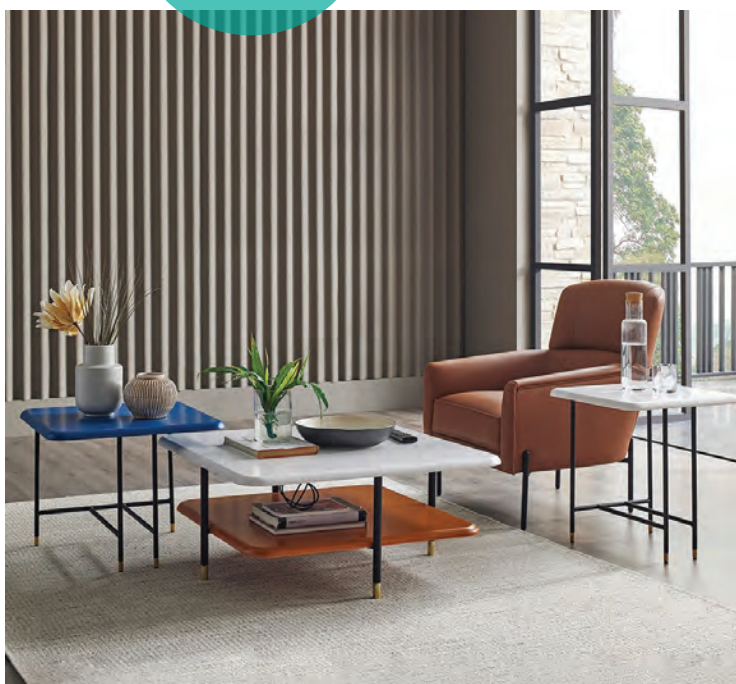

Stolić SOLARO
od **547⁴⁰** kn / ~~644,00 kn~~

popust
-15%
 NA SVE

Trosjed s VIENNA
11.172⁴⁰ kn / 13.144,00 kn
 Dim. 240x77x98 cm

Trosjed s ležajem NETHA
8.615⁷⁸ kn / 10.136,22 kn
 Dim. 238x94x80 cm

VELIKI IZBOR
STOLICA,
STOLOVA I
DEKORACIJA