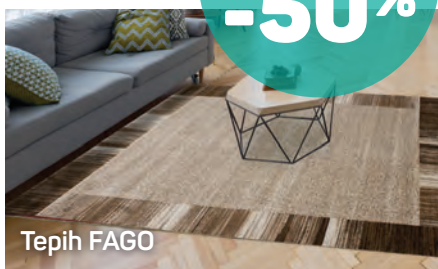

TEPIH CENTAR

Tepisi FAGO

845⁰⁰ kn / ~~1.690,00 kn~~

133 x 195 cm, Fago je praktičan tepih, modernih linija i boja s odličnim omjerom cijene i kvalitete.

**POPUST
-50%**

Tepih FAGO

Tepisi ELITE

945⁰⁰ kn / ~~1.890,00 kn~~

Bordo i Smeđi: 120 x 170 cm

Elite tepisi pružaju originalni dizajn s modernim i usklađenim bojama. Glavna značajka ove zbirke tepiha je vješta kombinacija najveće gustoće i mekoće tkanine.

Tepisi MONO

995⁰⁰ kn / ~~1.990,00 kn~~

160 x 230 cm

Kvalitetan strojni tepih s tradicionalnim uzorkom. Kvalitetna, a ujedno i mekana vlakna nude kompaktnost i toplinu.

Tapison FANCY

39⁹² kn / ~~49,90 kn~~

Min. širina role 400 cm. Razigrane i moderne boje ispunit će Vaš dom toplinom i veseljem.