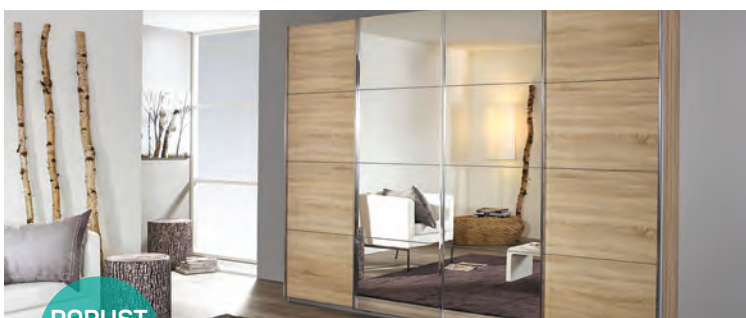

Boxspring krevet s madracem MERON

Već od **3.998⁰⁰ kn / 9.998,00 kn**, dim. 160x200 cm. Spremnici s jedne i druge strane, madrac i nadmadrac. Mogućnost odabira boje.

**POPUST
-50%**

Ormar SYNCRONO

Već od **4.998⁰⁰ kn / 9.999,00 kn**